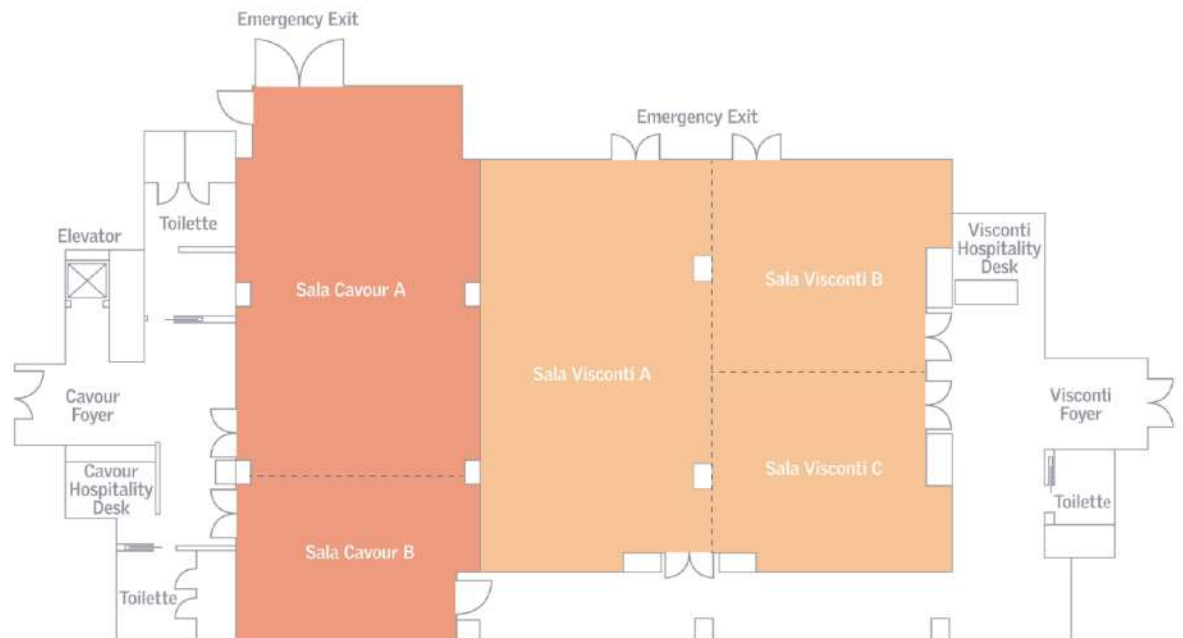

Main features

75" FULL HD TV screen

Or

Christie 4500 ANSI lumen projector

Audio-video entertainment multi area-based integrated solutions 'ICT'

Wired and wireless network with controller based on firewalling services with advanced management of public IP remotely connected

Plant 'Smart Lighting' powered DALI and DMX architectural lights show.

Key	Cavour	Cavour A	Cavour B	Visconti	Visconti A	Visconti B+C	Visconti B	Visconti C	Farnese	Colonna	Valadier	Virgilio	Latitude 41 Restaurant	Longitude 12 Bistrot & Jardin
Ft ²	1238	861	377	1830	926	883	452	452	291	291	291	291	4930	1076
M ²	115	80	35	170	86	82	42	42	27	27	27	27	458	100
H-Ft	9,05	9,05	9,05	9,08	9,08	9,08	9,08	9,08	9	9	9	9	9.5	X
H-M	2,76	2,76	2,76	2,77	2,77	2,77	2,77	2,77	2,75	2,75	2,75	2,75	2,90	X
Classroom	66	56	16	83	44	36	19	19	12	12	12	12	X	X
Theatre	140	90	24	160	92	76	38	38	20	20	20	20	X	X
U-Shape	48	36	12	33	27	25	16	16	12	12	12	12	X	X
Cabaret	48	36	12	60	30	30	15	15	X	X	X	X	X	X
Boardroom	44	32	12	32	32	32	12	12	9	9	9	9	X	X
Cocktail	115	80	30	170	90	85	45	45	X	X	X	X	X	X
Banquet	80	56	16	104	48	48	24	24	20	20	20	20	150	44

DISTANCING CAPACITY

Key	Cavour	Cavour A	Cavour B	Visconti	Visconti A	Visconti B+C	Visconti B	Visconti C	Farnese	Colonna	Valadier	Virgilio	Latitude 41 Restaurant	Longitude 12 Bistrot & Jardin
Ft ²	1238	861	377	1830	926	883	452	452	291	291	291	291	4930	1076
M ²	115	80	35	170	86	82	42	42	27	27	27	27	458	100
H-Ft	9,05	9,05	9,05	9,08	9,08	9,08	9,08	9,08	9	9	9	9	9,5	X
H-M	2,76	2,76	2,76	2,77	2,77	2,77	2,77	2,77	2,75	2,75	2,75	2,75	2,90	X
Classroom	44	28	8	42	29	24	10	10	X	X	X	X	X	X
Theatre	68	48	12	70	39	37	17	17	10	10	10	10	X	X
U-Shape	25	19	7	18	14	14	9	9	6	6	6	6	X	X
Restaurant	X	X	X	X	X	X	X	X	X	X	X	X	110	35