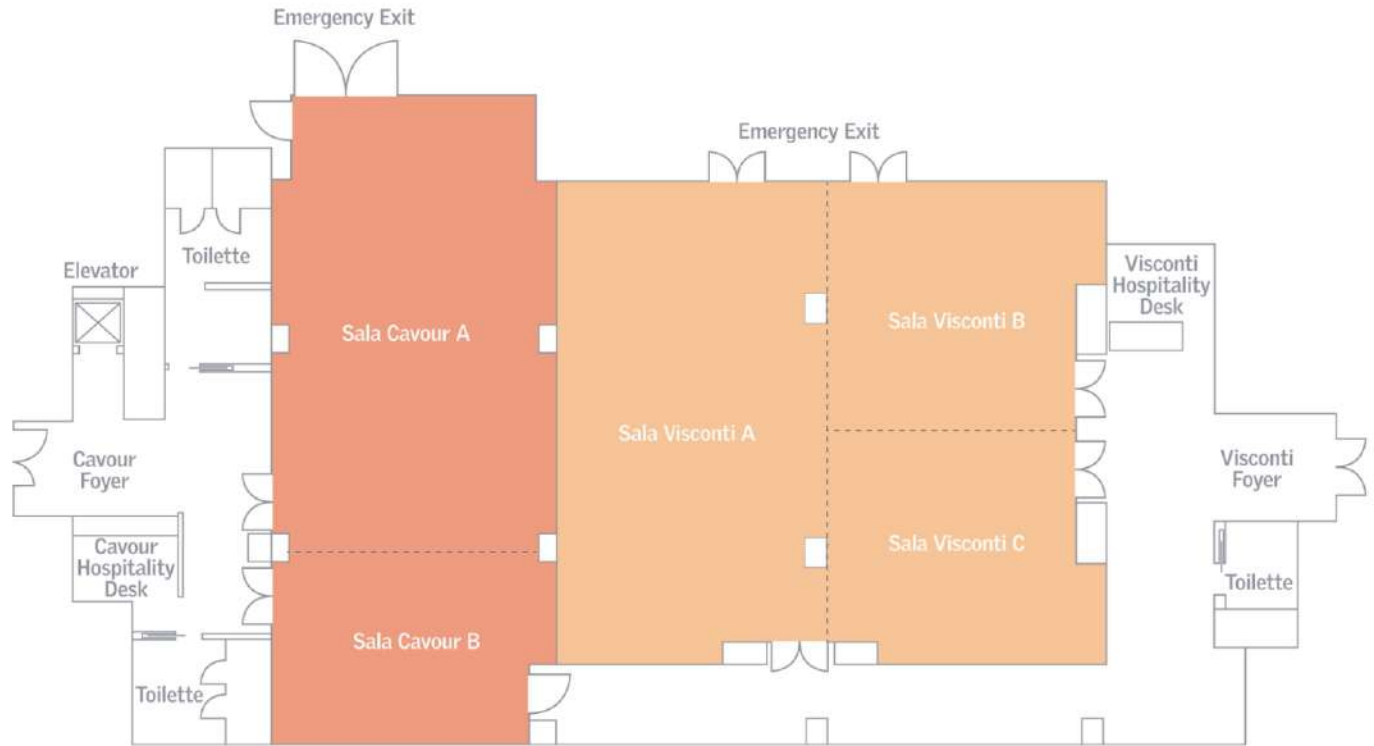

Main features

75" FULL HD TV screen

Or

Christie 4500 ANSI lumen projector

Audio-video entertainment multi area-based integrated solutions 'ICT'

Wired and wireless network with controller based on firewalling services with advanced management of public IP remotely connected

Plant 'Smart Lighting' powered DALI and DMX architectural lights show.

Key	Cavour	Cavour A	Cavour B	Visconti	Visconti A	Visconti B+C	Visconti B	Visconti C	Farnese	Colonna	Valadier	Virgilio	Latitude 41 Restaurant	Longitude 12 Bistrot & Jardin
Ft ²	1238	861	377	1830	926	883	452	452	291	291	291	291	4930	1076
M ²	115	80	35	170	86	82	42	42	27	27	27	27	458	100
H-Ft	9,05	9,05	9,05	9,08	9,08	9,08	9,08	9,08	9	9	9	9	9.5	X
H-M	2,76	2,76	2,76	2,77	2,77	2,77	2,77	2,77	2,75	2,75	2,75	2,75	2,90	X
Classroom	66	56	16	83	44	36	19	19	12	12	12	12	X	X
Theatre	140	90	24	160	92	76	38	38	20	20	20	20	X	X
U-Shape	48	36	12	33	27	25	16	16	12	12	12	12	X	X
Cabaret	48	36	12	60	30	30	15	15	X	X	X	X	X	X
Boardroom	44	32	12	32	32	32	12	12	9	9	9	9	X	X
Cocktail	115	80	30	170	90	85	45	45	X	X	X	X	X	X
Banquet	80	56	16	104	48	48	24	24	20	20	20	20	150	44

DISTANCING CAPACITY

Key	Cavour	Cavour A	Cavour B	Visconti	Visconti A	Visconti B+C	Visconti B	Visconti C	Farnese	Colonna	Valadier	Virgilio	Latitude 41 Restaurant	Longitude 12 Bistrot & Jardin
Ft ²	1238	861	377	1830	926	883	452	452	291	291	291	291	4930	1076
M ²	115	80	35	170	86	82	42	42	27	27	27	27	458	100
H-Ft	9,05	9,05	9,05	9,08	9,08	9,08	9,08	9,08	9	9	9	9	9,5	X
H-M	2,76	2,76	2,76	2,77	2,77	2,77	2,77	2,77	2,75	2,75	2,75	2,75	2,90	X
Classroom	44	28	8	42	29	24	10	10	X	X	X	X	X	X
Theatre	68	48	12	70	39	37	17	17	10	10	10	10	X	X
U-Shape	25	19	7	18	14	14	9	9	6	6	6	6	X	X
Restaurant	X	X	X	X	X	X	X	X	X	X	X	X	110	35